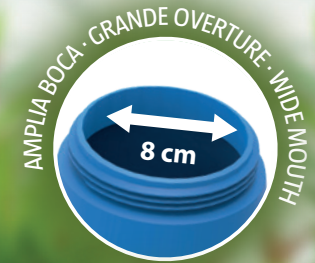

MATABI

evolution 2 BO

AMPLIA BOCA · GRANDE OVERTURE · WIDE MOUTH

BOQUILLA REGULABLE · BUSE RÉGLABLE · ADJUSTABLE NOZZLE

BOQUILLA ORIENTABLE 360° · BUSE ORIENTABLE À 360° · 360° ORIENTABLE NOZZLE

VALVULA DE SEGURIDAD · SOUPAPE SÉCURITÉ · SAFETY VALVE