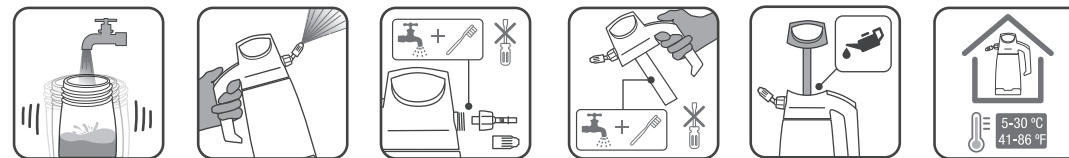

3 LIMPIAR SIEMPRE ANTES DE ALMACENAR / ALWAYS CLEAN BEFORE STORING / TOUJOURS NETTOYER AVANT DE STOCKER / LIMPAR SEMPRE ANTES DE ARMAZENAR / VOR DER LAGERUNG STETS REINIGEN / VÓÓR OPBERGEN, ALTIJD SCHOONMAKEN