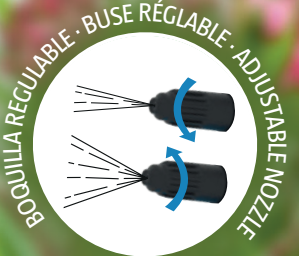

MATABI

evolution 2 BO

AMPLIA BOCA · GRANDE OVERTURE · WIDE MOUTH

BOQUILLA REGULABLE · BUSE RÉGLABLE · ADJUSTABLE NOZZLE

BOQUILLA ORIENTABLE 360° · BUSE ORIENTABLE À 360° · 360° ORIENTABLE NOZZLE

VALVULA DE SEGURIDAD · SOUPAPE SÉCURITÉ · SAFETY VALVE