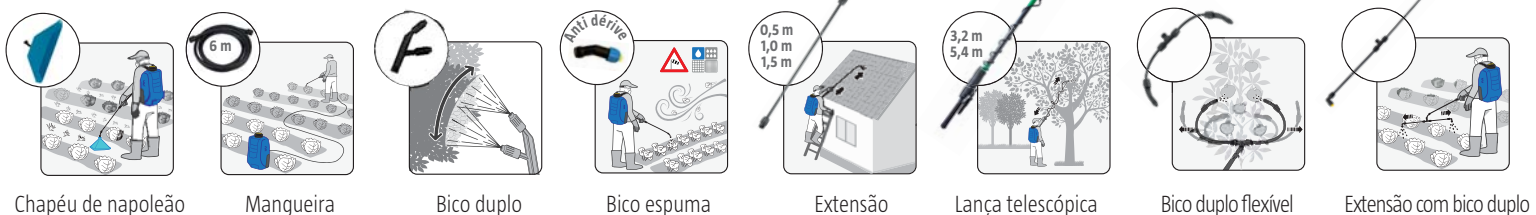

Bico defletor

Alça integrada e  
ergonômica para transporte

Mangueira reforçada

Gatilho em  
aço inoxidável

Ampla boca do reservatório

Correias acolchoadas  
e reguláveis, com  
fechamento na frente

Lança de fibra de  
vidro 0,75 m. (2,46 ft)  
Bico cône regulável  
0,8 l/min. (0,26 GPM)

# MATABI

SEU PARCEIRO PARA  
PULVERIZAÇÃO PRECISA

evolution 15 **LTC**

Bateria protegida de fácil acesso e substituível

\*Carregador incluso

Maior **rendimento** de aplicação graças ao **controle** eletrônico, que garante um tratamento homogêneo

**BICOS INCLUÍDOS** para diferentes tipos de tratamentos (Consulte para mais opções de bicos)

**INSECTICIDA / FUNGICIDA**

- 80°  
1 l/min  
0,26 GPM (US)
- 80°  
1,1 l/min  
0,29 GPM (US)

**HERBICIDA**

- 80°  
0,75 l/min  
0,20 GPM (US)
- 120°  
0,9 l/min  
0,24 GPM (US)

**ACESSÓRIOS OPCIONAIS**

Chapéu de napoleão

Mangueira

Bico duplo

Bico espuma

Extensão

Lança telescópica

Bico duplo flexível