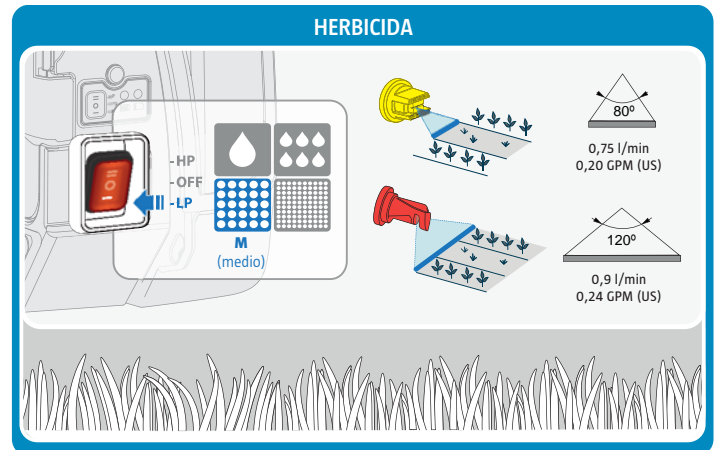

Mayor **rendimiento** en la aplicación gracias al **control** electrónico que garantiza un tratamiento homogéneo

BOQUILLAS INCLUIDAS para diferentes tipos de tratamientos. (Para más opciones de boquillas consultar)