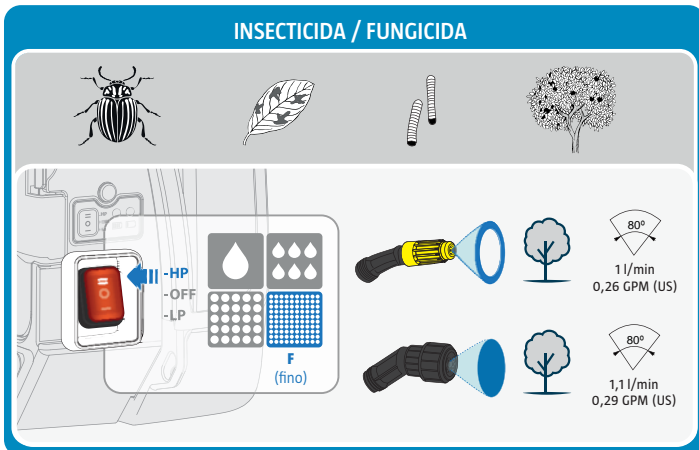

LTC CONTROL

Control electrónico
que garantiza
una pulverización
homogénea durante
todo el tratamiento

Set de boquillas:

4 orificios

Boquilla abanico
baja deriva

Boquilla espejo

Asa integrada y
ergonómica

Manguera reforzada

Manilla inox

Amplia boca de llenado

Correas acolchadas y
ajustables con cierre
en pechera

Lanza de fibra de vidrio
0,75 m. (2,46 ft)
Boquilla cónica regulable
0,8 l/min. (0,26 GPM)

15
Litros
4 gal (US)

MATABI

EL ALIADO EXPERTO,
LA PULVERIZACIÓN PRECISA

evolution 15 **LTC**

Batería protegida de fácil acceso y reemplazable
*Incluye cargador

Mayor **rendimiento** en la aplicación gracias al **control** electrónico que garantiza un tratamiento homogéneo

BOQUILLAS INCLUIDAS para diferentes tipos de tratamientos. (Para más opciones de boquillas consultar)

ACCESORIOS OPCIONALES