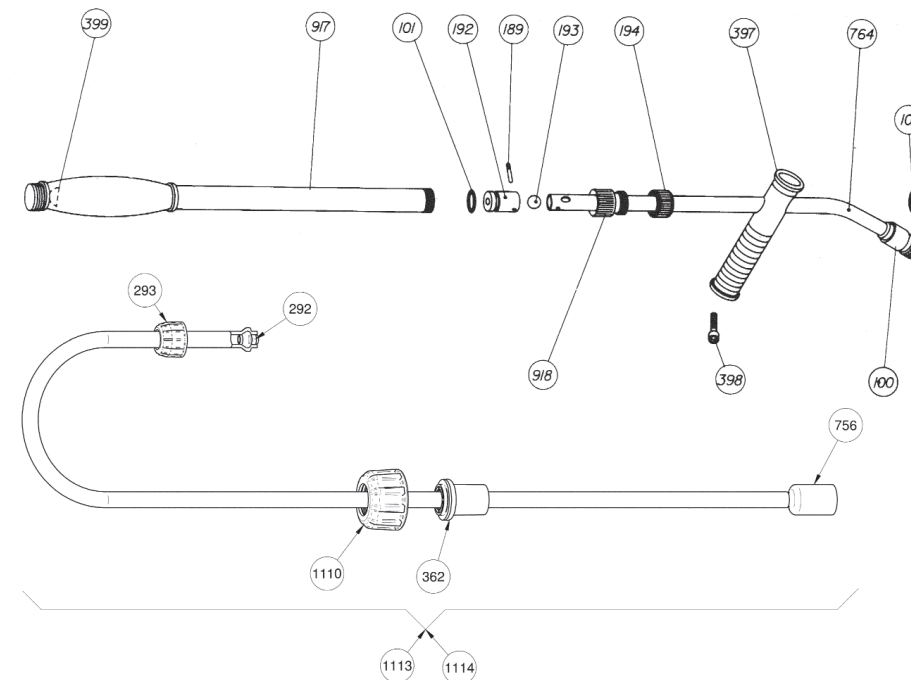

REPUESTOS

Alarga la vida de tu pulverizador sustituyendo las piezas fácilmente.

Nº	COD.	Q	NOMBRE REPUESTO	Nº	COD.	Q	NOMBRE REPUESTO
100	8.39.05.015	1	BOQUILLA DE 1,5	398	2.59.26.740	1	TORNILLO
101	2.23.15.908	4	JUNTA REDONDA AN-8	399	8.39.18.314	1	BOLA DE CIERRE
189	8.39.05.004	1	PASADOR	756	8.39.05.808	1	CONTRAPESO
192	8.39.05.007	1	PISTÓN	764	8.39.05.802	1	TUBO CON BOQUILLA
193	2.20.08.901	1	BOLA INOX. Ø 6	917	8.36.45.801	1	CUERPO COMPLETO
194	8.39.05.312	1	TUERCA ENGRASE	918	8.36.45.804	1	RACORD ENGRASE
292	8.38.08.328	1	CASQUILLO MANGUERA	920	8.36.45.322	1	MOD. ATLAS SIN MANGUERA
293	8.38.12.312	1	TUERCA	1110	8.39.08.304	1	TUERCA
362	2.23.15.915	1	JUNTA REDONDA AN-15	1113	8.36.45.809	1	MANGUERA COMPLETA ATLAS
397	8.36.45.306	1	EMPUÑADURA	1114	8.36.48.808	1	MANGUERA COMPLETA ATLAS 4M