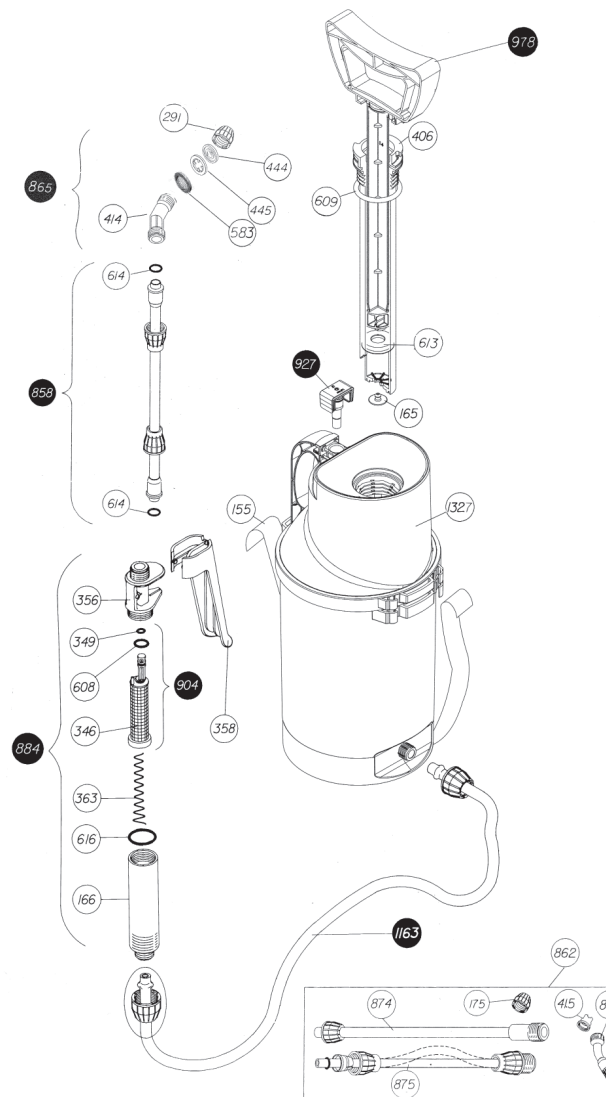

Información funcional

Conexiones de la manguera a la lanza y al depósito por rosca sin abrazaderas ni racores	Manilla ergonómica de mínimo esfuerzo	Asa de accionamiento. Fácil de usar	Tubo flexible para alcanzar áreas de difícil acceso	Amplia boca de llenado	Válvula de seguridad. Descompresión automática del exceso de presión	Asa de transporte	Lanza extensible de 42 cms para llegar a zonas lejanas o de difícil acceso	Depósito translúcido que permite ver el nivel del líquido	2 boquillas intercambiables en función de la aplicación	Correa de transporte en bandolera, amplia, resistente y ajustable	Lanza de fibra de vidrio

Nº	COD.	Q	NOMBRE REPUESTO
155	8.38.12.420	1	CORREA
165	8.38.05.314.1	1	VÁLVULA CÁMARA
166	8.39.18.367	1	PORTA FILTRO
175	8.38.08.312	1	TUERCA
291	8.42.02.332	1	TUERCA
346	8.39.47.365	1	FILTRO LANZA
349	2.23.16.903	1	JUNTA REDONDA AN-3
356	8.39.46.366	1	CUERPO MANETA
358	8.39.46.368	1	MANILLA
363	8.39.41.342	1	MUELLE LANZA
406	8.38.46.303	1	CÁMARA
414	8.28.40.319	1	CODILLO
415	8.34.44.303	1	BOQUILLA
444	8.34.42.302.1	1	DISCO
445	8.34.42.302.2	1	TAPA
583	8.34.46.310	1	FILTRO
608	2.23.16.906	1	JUNTA REDONDA AN-6
609	2.23.16.930	1	JUNTA REDONDA AN-30
613	8.38.11.314	1	COLLARÍN RETEN
614	2.23.16.908	2	JUNTA REDONDA Ø 8
616	2.23.16.914	1	JUNTA REDONDA AN-14
858	8.38.11.828	1	TUBO CON TUERCAS
859	8.38.11.803	1	CODILLO CON BOQUILLA
862	8.38.77.811	1	BOLSA ACCESORIOS
865	8.34.42.802.2	1	CODILLO CON DISCO
874	8.38.77.809	1	ALARGADERA 0,42 M
875	8.38.77.810	1	TUBO FLEXIBLE
884	8.39.70.801	1	MANILLA COMPLETA
904	8.39.47.811	1	FILTRO CON JUNTAS
927	8.18.47.806	1	VÁLVULA DE SEGURIDAD
978	8.38.48.601.1	1	CILINDRO COMPLETO
1163	8.38.11.835	1	MANGUERA COMPLETA
1327	8.18.44.801	1	DEPÓSITO
	8.18.44.200	1	HOJA INSTRUCCIONES
	8.18.44.201	1	EMBALAJE