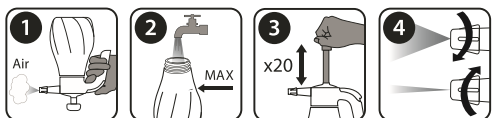

## SELECTA 1.5

FÜR HAUSHALT, BALKONE, TERRASSEN UND GÄRTEN

- Druckzerstäuber.
- Leichte Handhabung: leichtgewichtige und funktionelle Einheit.
- Regelbare Strahldüse.
- Transparente Niveauanzeiger.